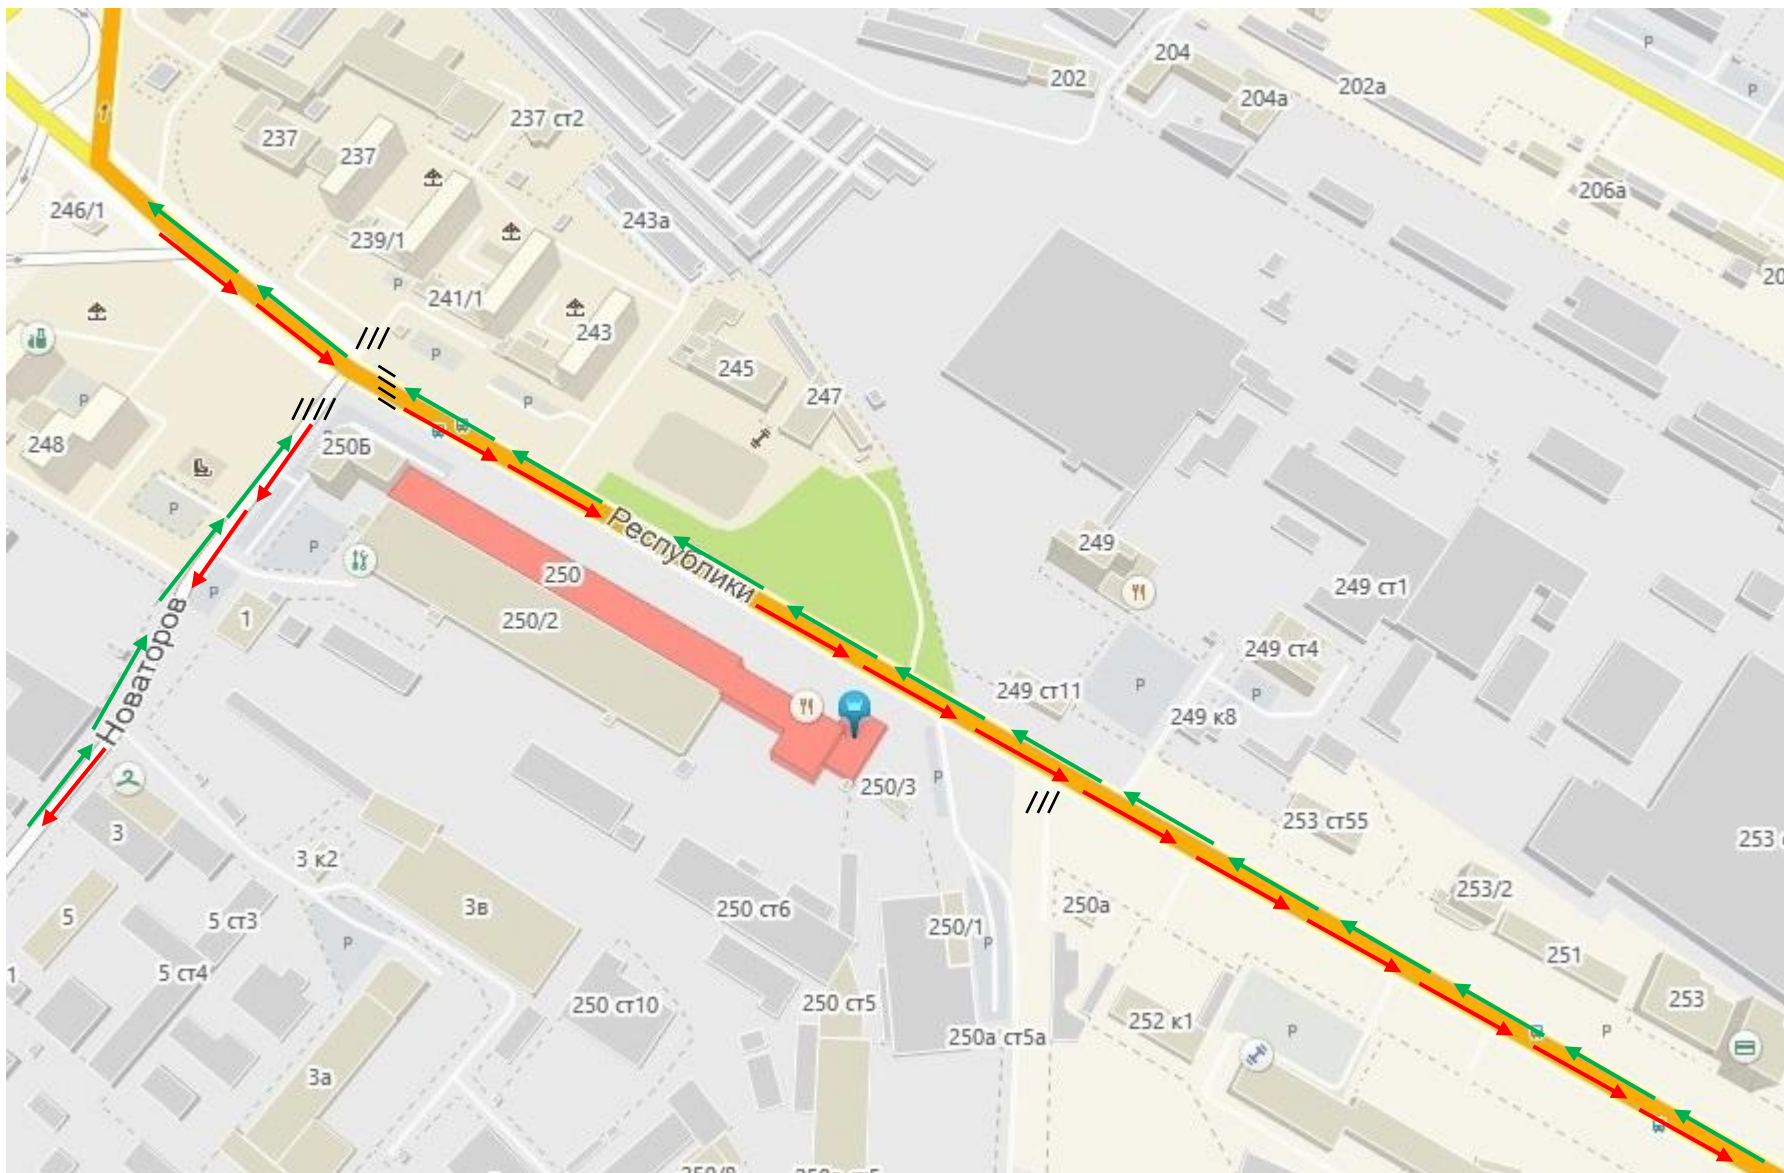

План-схема расположения МАУ ДО СДЮСШОР «Центр дзюдо» города Тюмени

Схема организации дорожного движения в непосредственной близости от МАУ ДО СДЮСШОР «Центр дзюдо» города Тюмени

Транспортные и пешеходные потоки в районе МАУ ДО СДЮСШОР «Центр дзюдо» города Тюмени

Маршрут движения детей от остановок маршрутных транспортных средств