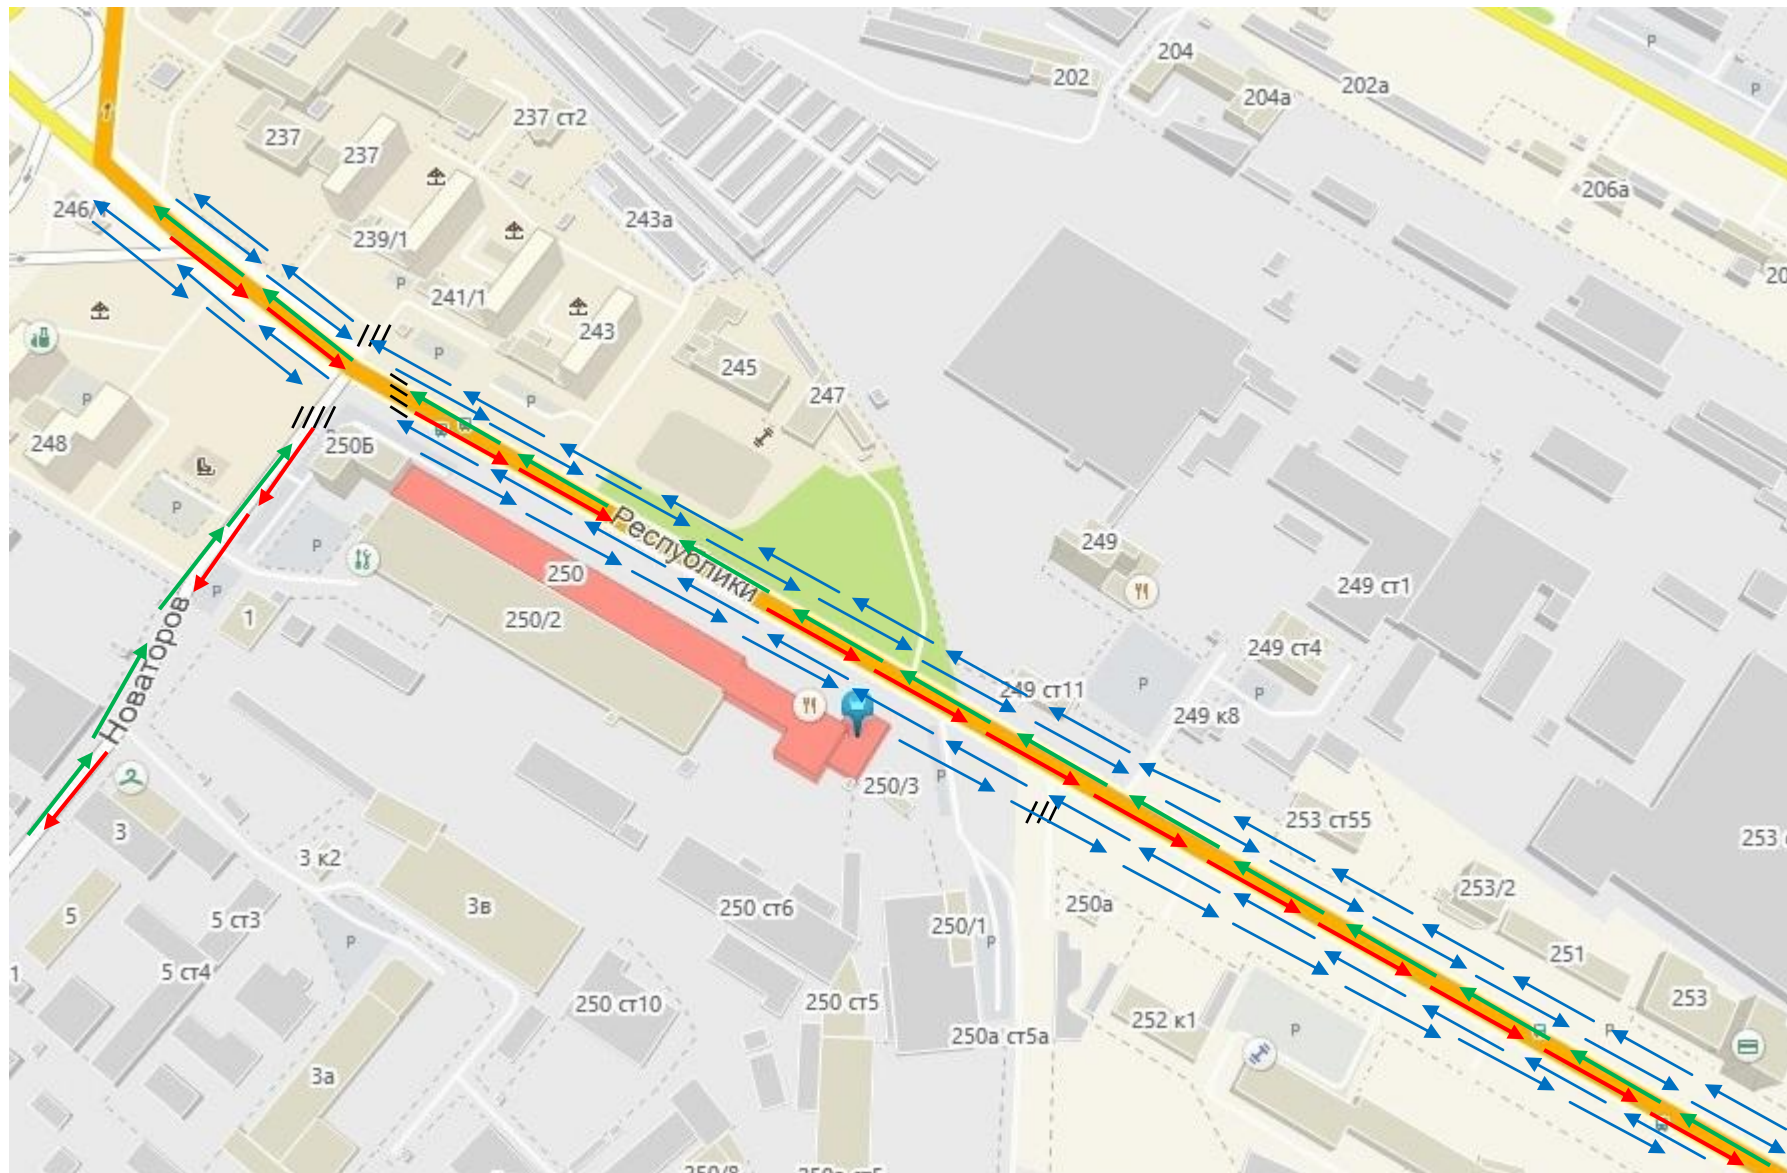

План-схема расположения МАУ ДО СДЮСШОР «Центр дзюдо» города Тюмени

Схема организации дорожного движения в непосредственной близости от МАУ ДО СДЮСШОР «Центр дзюдо» города Тюмени

Транспортные и пешеходные потоки в районе МАУ ДО СДЮСШОР «Центр дзюдо» города Тюмени

Маршрут движения детей от остановок маршрутных транспортных средств