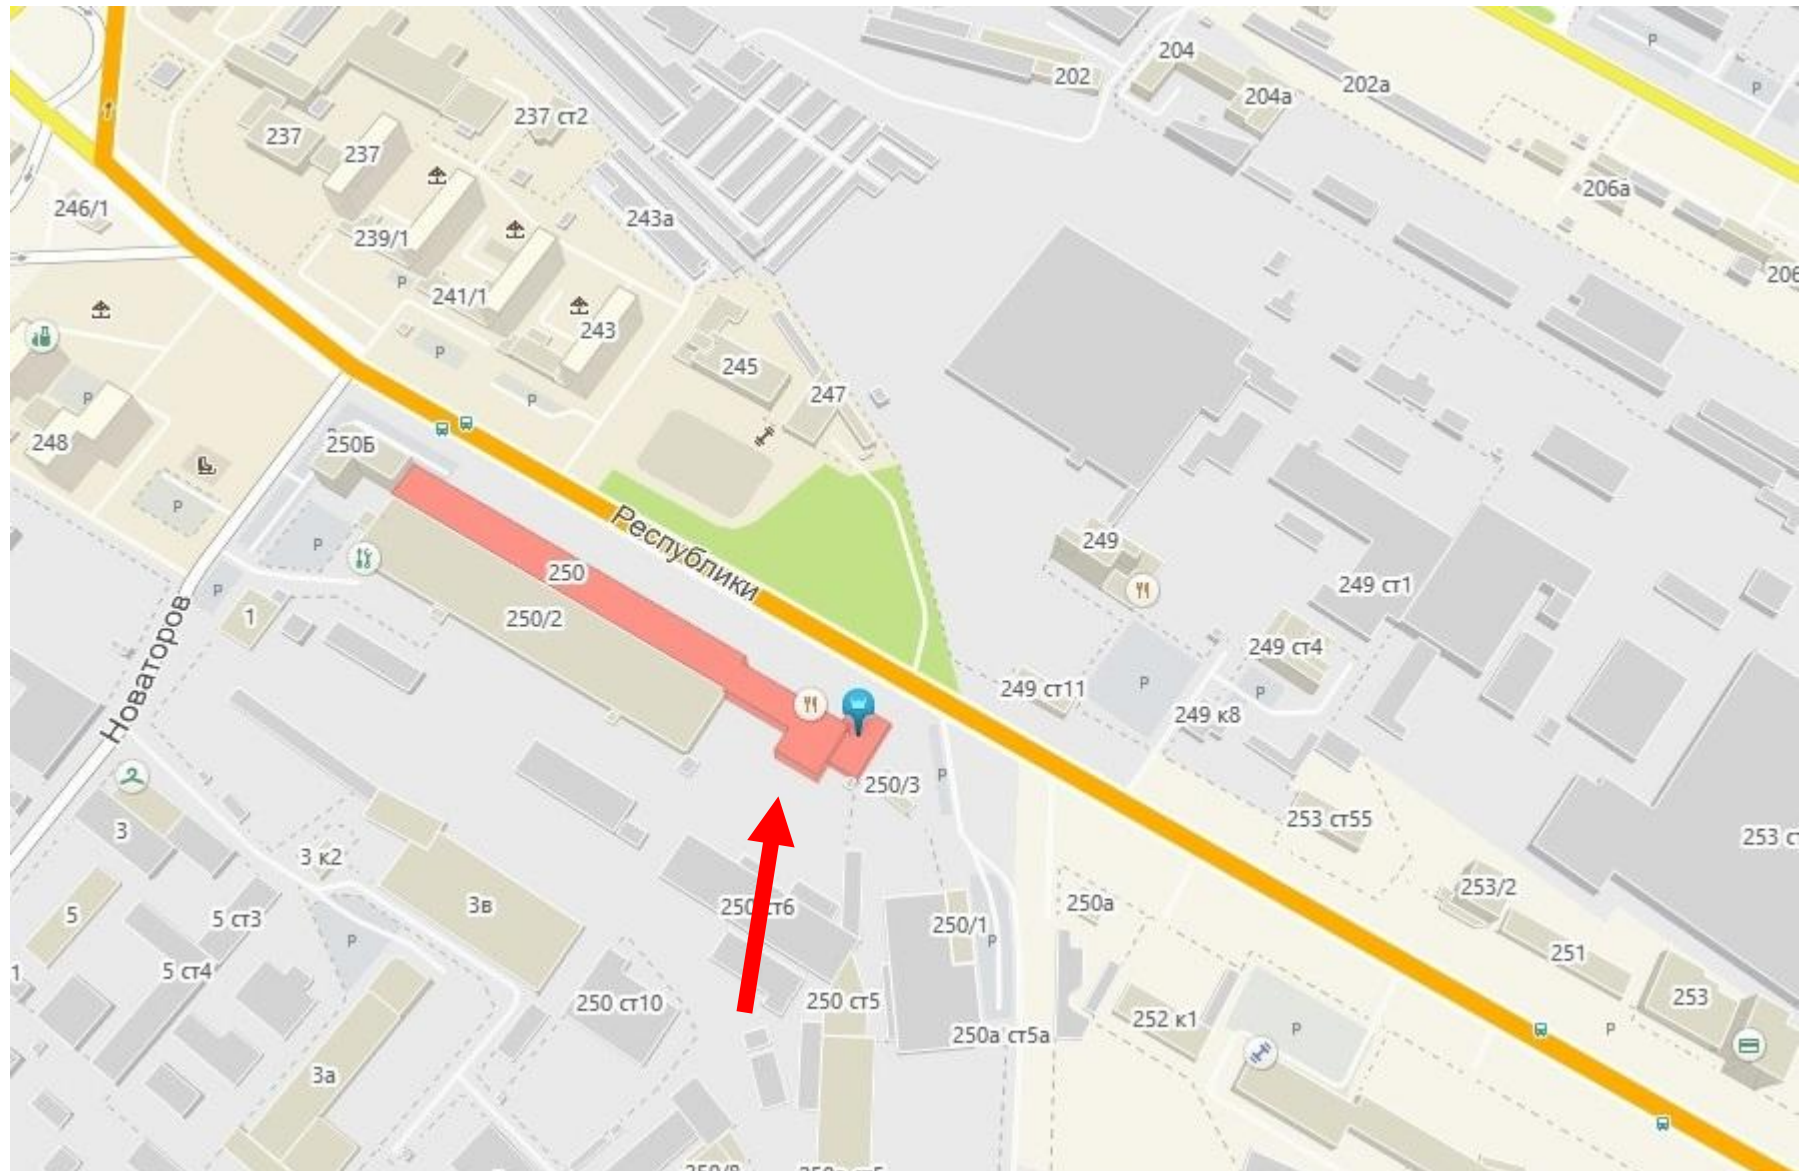

План-схема расположения МАУ ДО СДЮСШОР «Центр дзюдо» города Тюмени

Схема организации дорожного движения в непосредственной близости от МАУ ДО СДЮСШОР «Центр дзюдо» города Тюмени

Транспортные и пешеходные потоки в районе МАУ ДО СДЮСШОР «Центр дзюдо» города Тюмени

Маршрут движения детей от остановок маршрутных транспортных средств